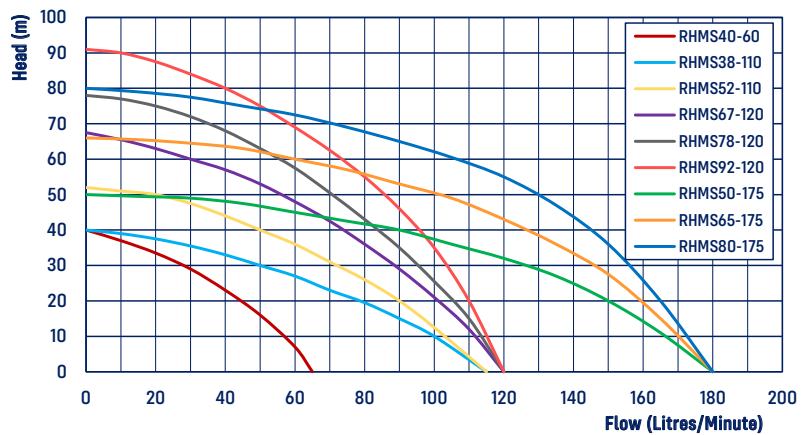

CODE	MODEL	POWER 240V			RATED		MAXIMUM		NO. OF TAPS	CABLE LENGTH (M)	INLET OUTLET		WEIGHT (KG)	SIZE L X W X H (MM)
		AMPS	P1 (kW)	P2 (kW)	FLOW (L/MIN)	HEAD (M)	FLOW (L/MIN)	HEAD (M)			MM	IN		
21699	RHMS40-60	3.5	0.79	0.6	25	30	60	40	2-4	1.5	25	1"	7.7	357x126x320
21705	RHMS38-110	3.6	0.83	0.75	48	30	110	38	4-6	1.5	25	1"	11	353x155x339
21712	RHMS52-110	5.4	1.24	0.8	48	40	110	52	5-8	1.5	25	1"	11.5	372x155x339
21729	RHMS67-120	7.2	1.66	1.2	48	53	120	67	6-10	1.5	25	1"	12.2	390x155x339
24935	RHMS78-120	7.8	1.79	1.2	48	62	120	78	6-10	1.5	25	1"	12.9	410x155x339
24973	RHMS92-120	8.6	1.98	1.5	48	75	120	92	6-10	1.5	25	1"	14.3	430x155x339
21736	RHMS50-175	8.9	2.05	1.1	88	40	180	50	8-14	1.5	32	1 1/4"	14.75	436x191x372
24607	RHMS65-175	11.8	2.58	1.5	88	54	180	65	8-14	1.5	32	1 1/4"	16.45	460x191x372
25017	RHMS80-175	12.4	2.76	2.2	88	66	180	80	8-14	1.5	32	1 1/4"	17.55	485x191x372